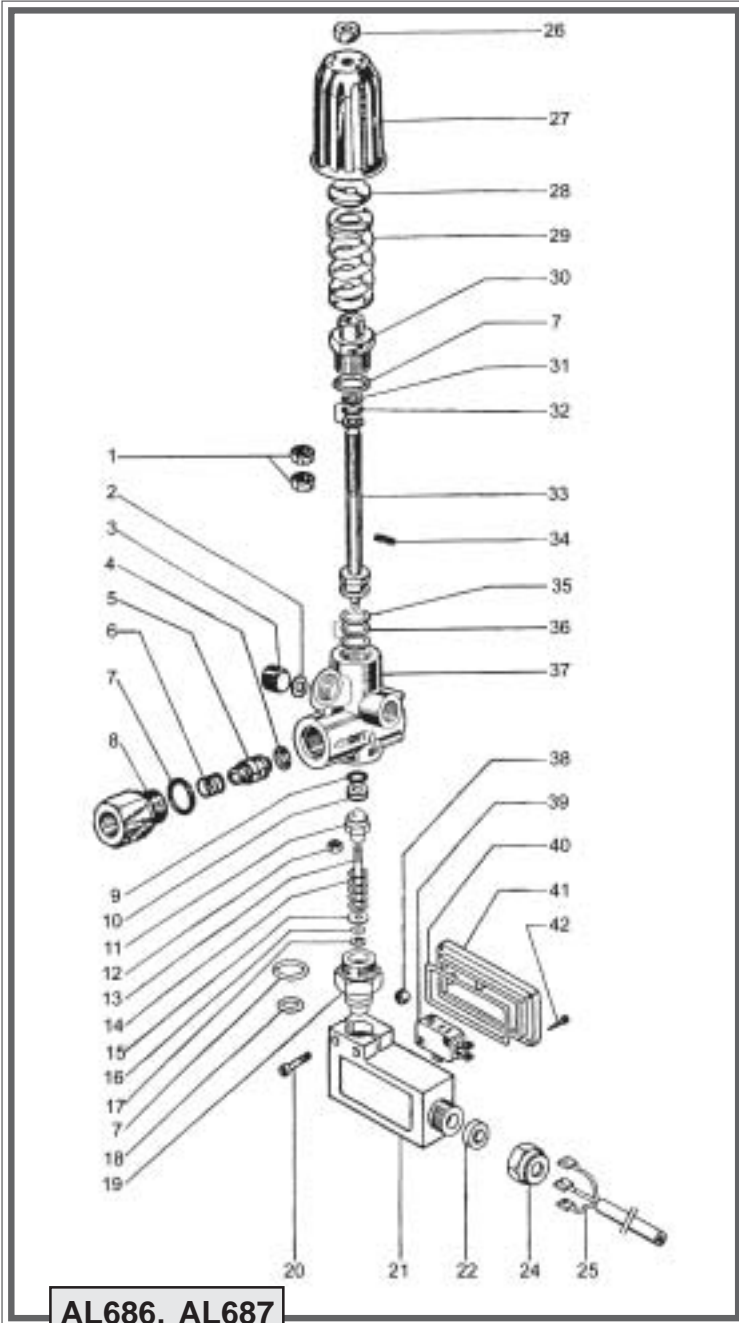

“VRT” Valve with Pressure Switch

POS	CODE	QTY	DESCRIPTION
1	005-030200	2	M8 nut
2	005-060200	1	ø 14 x 8,3 x 1,5 gasket
3	005-170101	1	3/8 MAL. GAS plug
4	005-060109	1	O-ring 6312 90SH
5	005-120000	1	Shutter
6	005-100002	1	Shutter spring
7	005-060108	3	O-ring 2068 70SH
8	005-150010	1	3/8 FEM. GAS check connector
9	005-150087	1	3/8 FEM. NPT check connector
9	001-060129	1	O-ring 2043 90SH
10	001-160200	1	ø 7 seat
11	005-650409	1	Frame with ball
12	108-030208	1	Brass M4 nut
13	108-130007	1	M4 nut
14	005-100003	1	Spring
15	108-150111	1	ø 4 x 10 x 1,5 washer
16	002-060103	1	O-ring AD 36 70SH
17	001-000100	1	Back-up ring
18	108-060136	1	O-ring 3043 70SH
19	108-150043	1	M 20 x 1,5 nipple
20	108-190100	2	M4 x 22 screw
21	108-160128	1	Body
22	108-060144	1	O-ring 2-203 70SH
24	108-060020	1	Ring nut
25	108-020401	1	1200 mm (47") cable - 3 ways
26	005-030101	1	M8 lock nut
27	005-400300	1	Knob
28	005-150101	1	Washer
29	005-400401	1	2900 psi spring
29	005-400402	1	3650 psi spring
29	005-400403	1	4350 psi spring
30	005-150011	1	Stem guide union
31	005-000102	2	Back-up ring
32	005-060106	1	O-ring 2031 70SH
33	030-160515	1	Stem
34	005-160301	1	ø 3 x 12 mm spring pin
35	030-000125	2	Back-up ring
36	102-060115	1	O-ring 3043 70SH
37	005-020026	1	3/8 FEM. GAS body
38	004-030205	2	M4 nut
39	108-080300	1	Switch
40	108-060137	1	O-ring 2175 70SH
41	108-020104	1	Cover
42	108-190004	4	ø 2,2 x 9,5 screw
030-650214		17	Repair kit