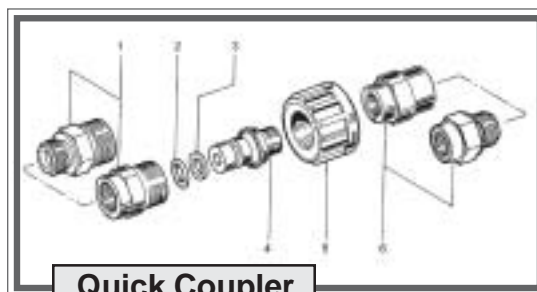

Quick Couplers

AL460 - AL465

POS	CODE	QTY	DESCRIPTION
↑	AL463	1	1/4 FEM. GAS coupling
	AL464	1	3/8 FEM. GAS coupling
	AL465	1	3/8 MAL. GAS coupling
2	104-060140	1	O-ring 3043 viton
3	104-080103	1	1/4 MAL. GAS coupling insert
4	104-360007	1	ø 13,5 ring nut
5	104-150405	1	1/4 MAL. GAS reducer
	104-150406	1	1/4 FEM. GAS reducer
	104-150400	1	3/8 MAL. GAS reducer
	104-150401	1	3/8 FEM. GAS reducer
	104-150408	1	1/2 MAL. GAS reducer
	104-150407	1	1/2 FEM. GAS reducer

POS	CODE	QTY	DESCRIPTION
↑	AL454	1	1/4 FEM. GAS coupling
	AL455	1	1/4 MAL. GAS coupling
	AL456	1	3/8 FEM. GAS coupling
	AL457	1	3/8 MAL. GAS coupling
2	101-060123	1	O-ring 9,3 x 2,4 viton
3	101-000104	1	Back-up ring
4	101-080102	1	1/4 MAL. GAS coupling insert
5	101-360005	1	ø 17,5 ring nut
6	104-150405	1	1/4 MAL. GAS reducer
	104-150406	1	1/4 FEM. GAS reducer
	104-150400	1	3/8 MAL. GAS reducer
	104-150401	1	3/8 FEM. GAS reducer
	104-150408	1	1/2 MAL. GAS reducer
	104-150407	1	1/2 FEM. GAS reducer

Quick Coupler

AL-QC1/4

POS	CODE	QTY	DESCRIPTION
↑	104-380602	1	1/4 FEM. NPT insert coupling
	104-380603	1	1/4 MAL. NPT insert coupling
2	104-160610	1	Circlip
3	104-060028	1	Ring nut
4	104-100032	1	Spring
5	104-060163	1	O-ring 9,19 x 2,62 VITON
6	104-160012	8	Ball
7	104-010101	1	1/4 FEM GAS body