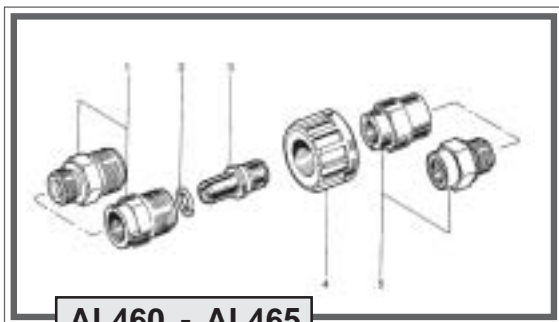

Quick Couplers

AL460 - AL465

POS	CODE	QTY	DESCRIPTION
↑	AL463	1	1/4 FEM. GAS coupling
	AL464	1	3/8 FEM. GAS coupling
	AL465	1	3/8 MAL. GAS coupling
2	104-060140	1	O-ring 3043 viton
3	104-080103	1	1/4 MAL. GAS coupling insert
4	104-360007	1	ø 13,5 ring nut
5	104-150405	1	1/4 MAL. GAS reducer
	104-150406	1	1/4 FEM. GAS reducer
	104-150400	1	3/8 MAL. GAS reducer
	104-150401	1	3/8 FEM. GAS reducer
	104-150408	1	1/2 MAL. GAS reducer
	104-150407	1	1/2 FEM. GAS reducer

POS	CODE	QTY	DESCRIPTION
↑	AL454	1	1/4 FEM. GAS coupling
	AL455	1	1/4 MAL. GAS coupling
	AL456	1	3/8 FEM. GAS coupling
	AL457	1	3/8 MAL. GAS coupling
2	101-060123	1	O-ring 9,3 x 2,4 viton
3	101-000104	1	Back-up ring
4	101-080102	1	1/4 MAL. GAS coupling insert
5	101-360005	1	ø 17,5 ring nut
6	104-150405	1	1/4 MAL. GAS reducer
	104-150406	1	1/4 FEM. GAS reducer
	104-150400	1	3/8 MAL. GAS reducer
	104-150401	1	3/8 FEM. GAS reducer
	104-150408	1	1/2 MAL. GAS reducer
	104-150407	1	1/2 FEM. GAS reducer

Quick Coupler

AL-QC1/4

POS	CODE	QTY	DESCRIPTION
↑	104-380602	1	1/4 FEM. NPT insert coupling
	104-380603	1	1/4 MAL. NPT insert coupling
2	104-160610	1	Circlip
3	104-060028	1	Ring nut
4	104-100032	1	Spring
5	104-060163	1	O-ring 9,19 x 2,62 VITON
6	104-160012	8	Ball
7	104-010101	1	1/4 FEM GAS body

POS	CODE	QTY	DESCRIPTION
↑	104-380604	1	3/8 FEM. NPT insert coupling
	104-380605	1	3/8 MAL. NPT insert coupling
2	104-160611	1	Circlip
3	104-060031	1	Ring nut
4	104-100034	1	Spring
5	104-060162	1	O-ring 11,91 x 2,62 VITON
6	104-160012	8	Ball
7	104-010102	1	3/8 FEM. NPT body