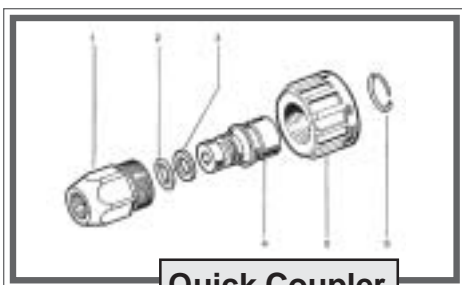

Quick Coupler

POS	CODE	QTY	DESCRIPTION
↑	AL454	1	1/4 FEM. GAS coupling
	AL455	1	1/4 MAL. GAS coupling
	AL456	1	3/8 FEM. GAS coupling
	AL457	1	3/8 MAL. GAS coupling
2	101-060123	2	O-ring 9,3 x 2,4 viton
3	101-000118	1	Back-up ring
4	101-080101	1	1/4 FEM. GAS insert coupling
5	101-360005	1	ø 17,5 ring nut
5	101-360006	1	ø 17,5 ring nut
6	101-160604	1	SPR17 circlip