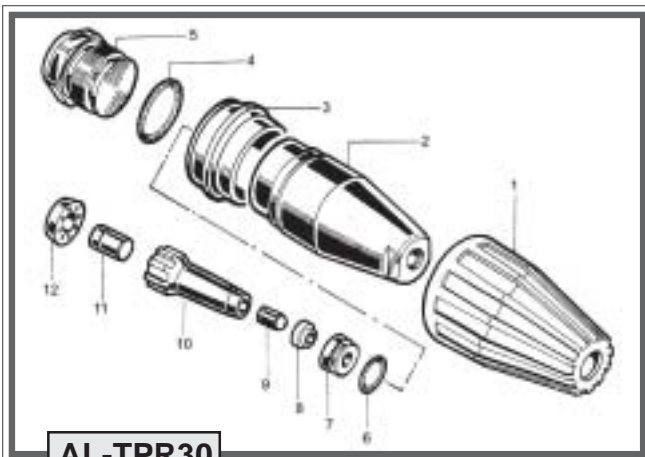

Turbo Nozzle Heads

AL-TPR20

POS	CODE	QTY	DESCRIPTION
↑	115-080041	1	∅ 1,30 insert
↑	115-080042	1	∅ 1,50 insert
2	115-130123	1	Protector
3	115-020082	1	Turbo nozzle body
4	105-060111	1	O-ring 106 70SH
5	114-160216	1	Nozzle seat
⌀	114-180331	1	∅ 1,30 nozzle
⌀	114-180332	1	∅ 1,50 nozzle
7	116-150602	1	Rotor
8	115-020702	1	Rotor weight
9	115-030601	1	Disk rotor
10	101-060149	1	O-ring 2071 70SH
↑↑	115-170020	1	Plug for ∅ 1,3 nozzle
↑↑	116-170021	1	Plug for ∅ 1,5 nozzle
116-650414	7	7	Repair kit

POS	CODE	QTY	DESCRIPTION
↑	114-080036	1	∅ 1,30 insert
↑	114-080037	1	∅ 1,50 insert
↑	114-080038	1	∅ 1,70 insert
2	114-130120	1	Protector
3	114-020073	1	Turbo nozzle body
4	114-060157	1	O-ring 3081 viton
⌀	114-170013	1	Plug ∅ 2,5 for ∅ 1,5 - ∅ 1,7 nozzle
⌀	114-170018	1	Plug ∅ 1,5 for ∅ 1,3 nozzle
6	005-060130	1	O-ring 2043 viton
7	114-010008	1	Housing for ceramic seat
8	114-160216	1	Nozzle seat
⌀	114-180331	1	∅ 1,30 nozzle
⌀	114-180332	1	∅ 1,50 nozzle
⌀	114-180333	1	∅ 1,70 nozzle
10	114-150601	1	Rotor
11	114-020701	1	Rotor weight
12	114-030600	1	Disk rotor
114-650413	8	8	Repair kit

AL-TPR22

POS	CODE	QTY	DESCRIPTION
1	119-130124	1	Protector
2	119-020083	1	Turbo nozzle body
⌀	119-080048	1	∅ 1,30 insert
⌀	119-080050	1	∅ 1,50 insert
⌀	119-080052	1	∅ 1,70 insert
4	114-060157	1	O-ring 3081 viton
5	119-170022	1	Plug ∅ 1,5 for ∅ 1,3 nozzle
5	119-170023	1	Plug ∅ 2,5 for ∅ 1,5 - ∅ 1,7 nozzle
6	005-060130	1	O-ring 2043 viton
7	114-010008	1	Housing for ceramic seat
8	114-160216	1	Nozzle seat
⌀	114-180331	1	∅ 1,30 nozzle
⌀	114-180332	1	∅ 1,50 nozzle
⌀	114-180333	1	∅ 1,70 nozzle
10	119-150603	1	Rotor
11	114-020701	1	Rotor weight
12	119-030602	1	Disk rotor
119-650418	8	8	Repair kit