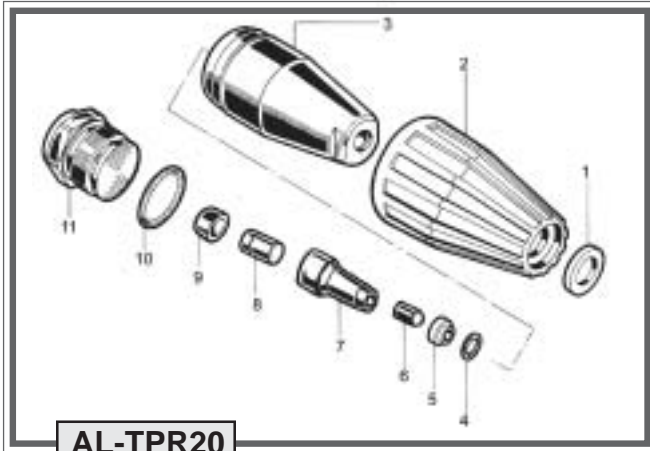

Turbo Nozzle Heads

AL-TPR20

POS	CODE	QTY	DESCRIPTION
↑	115-080041	1	∅ 1,30 insert
↑	115-080042	1	∅ 1,50 insert
2	115-130123	1	Protector
3	115-020082	1	Turbo nozzle body
4	105-060111	1	O-ring 106 70SH
5	114-160216	1	Nozzle seat
⌀	114-180331	1	∅ 1,30 nozzle
⌀	114-180332	1	∅ 1,50 nozzle
7	116-150602	1	Rotor
8	115-020702	1	Rotor weight
9	115-030601	1	Disk rotor
10	101-060149	1	O-ring 2071 70SH
↑↑	115-170020	1	Plug for ∅ 1,3 nozzle
↑↑	116-170021	1	Plug for ∅ 1,5 nozzle
116-650414	7	7	Repair kit

POS	CODE	QTY	DESCRIPTION
↑	114-080036	1	∅ 1,30 insert
↑	114-080037	1	∅ 1,50 insert
↑	114-080038	1	∅ 1,70 insert
2	114-130120	1	Protector
3	114-020073	1	Turbo nozzle body
4	114-060157	1	O-ring 3081 viton
⌀	114-170013	1	Plug ∅ 2,5 for ∅ 1,5 - ∅ 1,7 nozzle
⌀	114-170018	1	Plug ∅ 1,5 for ∅ 1,3 nozzle
6	005-060130	1	O-ring 2043 viton
7	114-010008	1	Housing for ceramic seat
8	114-160216	1	Nozzle seat
⌀	114-180331	1	∅ 1,30 nozzle
⌀	114-180332	1	∅ 1,50 nozzle
⌀	114-180333	1	∅ 1,70 nozzle
10	114-150601	1	Rotor
11	114-020701	1	Rotor weight
12	114-030600	1	Disk rotor
114-650413	8	8	Repair kit

AL-TPR22

POS	CODE	QTY	DESCRIPTION
1	119-130124	1	Protector
2	119-020083	1	Turbo nozzle body
⌀	119-080048	1	∅ 1,30 insert
⌀	119-080050	1	∅ 1,50 insert
⌀	119-080052	1	∅ 1,70 insert
4	114-060157	1	O-ring 3081 viton
5	119-170022	1	Plug ∅ 1,5 for ∅ 1,3 nozzle
5	119-170023	1	Plug ∅ 2,5 for ∅ 1,5 - ∅ 1,7 nozzle
6	005-060130	1	O-ring 2043 viton
7	114-010008	1	Housing for ceramic seat
8	114-160216	1	Nozzle seat
⌀	114-180331	1	∅ 1,30 nozzle
⌀	114-180332	1	∅ 1,50 nozzle
⌀	114-180333	1	∅ 1,70 nozzle
10	119-150603	1	Rotor
11	114-020701	1	Rotor weight
12	119-030602	1	Disk rotor
119-650418	8	8	Repair kit