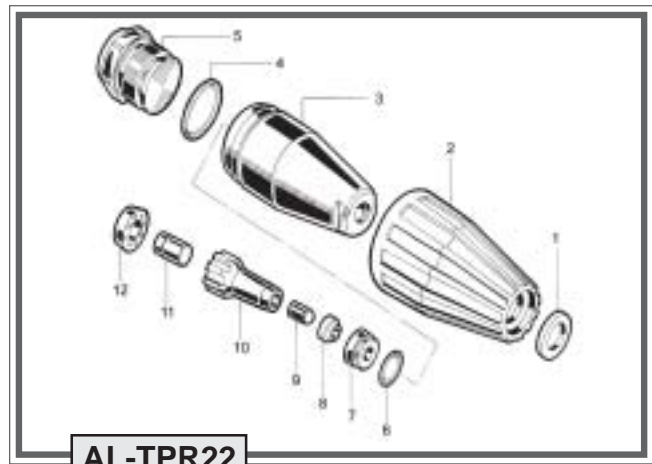

Turbo Nozzle Heads

AL-TPR20

POS	CODE	QTY	DESCRIPTION
↑	115-080041	1	∅ 1,30 insert
↑	115-080042	1	∅ 1,50 insert
2	115-130123	1	Protector
3	115-020082	1	Turbo nozzle body
4	105-060111	1	O-ring 106 70SH
5	114-160216	1	Nozzle seat
⌀	114-180331	1	∅ 1,30 nozzle
⌀	114-180332	1	∅ 1,50 nozzle
7	116-150602	1	Rotor
8	115-020702	1	Rotor weight
9	115-030601	1	Disk rotor
10	101-060149	1	O-ring 2071 70SH
↑↑	115-170020	1	Plug for ∅ 1,3 nozzle
↑↑	116-170021	1	Plug for ∅ 1,5 nozzle
116-650414	7	7	Repair kit

POS	CODE	QTY	DESCRIPTION
↑	114-080036	1	∅ 1,30 insert
↑	114-080037	1	∅ 1,50 insert
↑	114-080038	1	∅ 1,70 insert
2	114-130120	1	Protector
3	114-020073	1	Turbo nozzle body
4	114-060157	1	O-ring 3081 viton
⌀	114-170013	1	Plug ∅ 2,5 for ∅ 1,5 - ∅ 1,7 nozzle
⌀	114-170018	1	Plug ∅ 1,5 for ∅ 1,3 nozzle
6	005-060130	1	O-ring 2043 viton
7	114-010008	1	Housing for ceramic seat
8	114-160216	1	Nozzle seat
⌀	114-180331	1	∅ 1,30 nozzle
⌀	114-180332	1	∅ 1,50 nozzle
⌀	114-180333	1	∅ 1,70 nozzle
10	114-150601	1	Rotor
11	114-020701	1	Rotor weight
12	114-030600	1	Disk rotor
114-650413	8	8	Repair kit

AL-TPR22

POS	CODE	QTY	DESCRIPTION
1	119-130124	1	Protector
2	119-020083	1	Turbo nozzle body
⌀	119-080048	1	∅ 1,30 insert
⌀	119-080050	1	∅ 1,50 insert
⌀	119-080052	1	∅ 1,70 insert
4	114-060157	1	O-ring 3081 viton
5	119-170022	1	Plug ∅ 1,5 for ∅ 1,3 nozzle
5	119-170023	1	Plug ∅ 2,5 for ∅ 1,5 - ∅ 1,7 nozzle
6	005-060130	1	O-ring 2043 viton
7	114-010008	1	Housing for ceramic seat
8	114-160216	1	Nozzle seat
⌀	114-180331	1	∅ 1,30 nozzle
⌀	114-180332	1	∅ 1,50 nozzle
⌀	114-180333	1	∅ 1,70 nozzle
10	119-150603	1	Rotor
11	114-020701	1	Rotor weight
12	119-030602	1	Disk rotor
119-650418	8	8	Repair kit