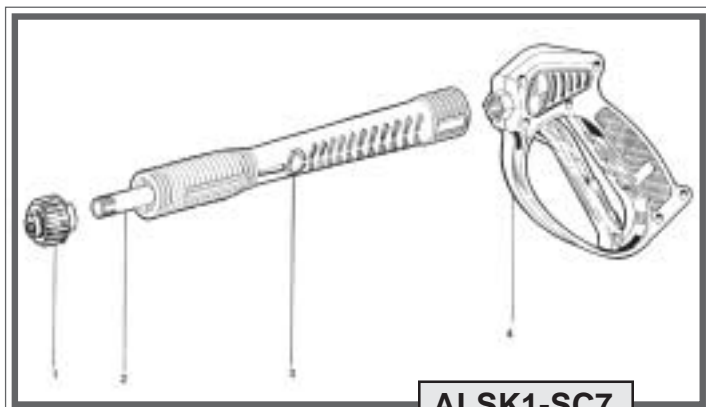

“SK1” Trigger Gun

ALSK1

POS	CODE	QTY	DESCRIPTION
1	017-161110	1	Gun body (right)
2	017-090025	1	Trigger
3	001-160303	1	∅ 3 x 29,2 mm pin
4	017-160311	1	∅ 4 x 19 mm pin
5	012-090019	1	Trigger lock
6	017-020079	1	Body
7	017-170017	1	Plug
8	005-060130	1	O-ring 2043 viton
9	011-000117	1	Back-up ring
10	011-060143	1	O-ring V2 / 84 viton
11	017-010010	1	Brass plug
12	017-130012	1	Pin
13	004-060113	1	O-ring 2031 viton

POS	CODE	QTY	DESCRIPTION
14	017-160217	1	Seat
15	003-160003	1	∅ 9/32 ball
16	017-100033	1	Spring ball
17	015-471345	1	125 mm (5,1") S.S. pipe
	015-150074	1	3/8 FEM. GAS inlet
	015-150075	1	3/8 FEM. NPT inlet
	015-150076	1	1/4 MAL. GAS inlet
	015-150079	1	3/8 MAL. GAS inlet
	015-150083	1	M22 x 1,5 inlet
19	017-161111	1	Gun body (left)
20	004-190003	6	∅ 3,5 x 18 screw
	017-650020	8	Repair kit

“SK1” Trigger Gun with SC7 Handle

ALSK1-SC7

POS	CODE	QTY	DESCRIPTION
1	AL450	1	Fix quick coupling (F.Q.C.)
2	017-471346	1	364 mm (14,3") S.S. pipe
	011-471132	1	364 mm (14,3") zinc. pipe
3	017-160168	1	SC7 ext body
4	ALSK1	1	3/8 FEM. GAS SK1 trigger gun