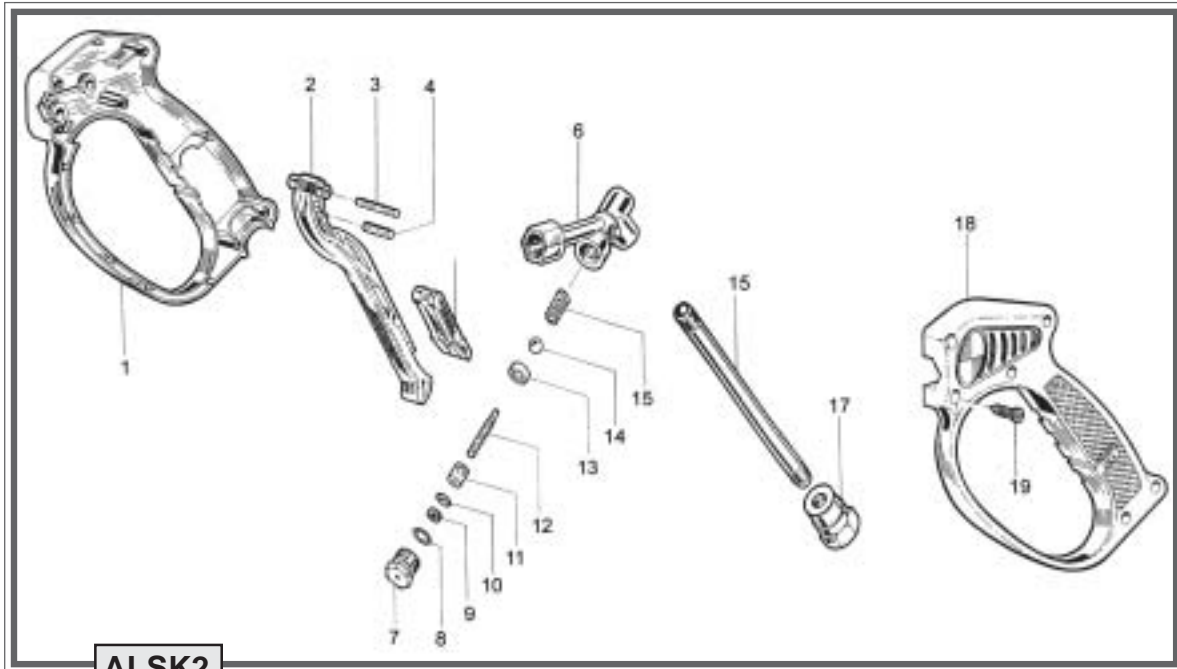

“SK2” Trigger Gun

ALSK2

POS	CODE	QTY	DESCRIPTION
1	017-161110	1	Gun body (right)
2	017-090025	1	Trigger
3	001-160303	1	∅ 3 x 29,2 mm pin
4	017-160311	1	∅ 4 x 19 mm pin
5	017-090028	1	Trigger lock
6	017-020079	1	Body
7	017-170017	1	Plug
8	005-060130	1	O-ring 2043 viton
9	011-000117	1	Back-up ring
10	011-060143	1	O-ring V2 / 84 viton
11	017-010010	1	Brass plug
12	017-130012	1	Pin

POS	CODE	QTY	DESCRIPTION
13	017-460302	1	Seat
14	003-160011	1	∅ 9/32 ball
15	017-100033	1	Spring ball
16	015-471345	1	125 mm (5,1") S.S. pipe
	015-150074	1	3/8 FEM. GAS inlet
	015-150075	1	3/8 FEM. NPT inlet
	015-150076	1	1/4 MAL. GAS inlet
	015-150079	1	3/8 MAL. GAS inlet
	015-150083	1	M22 x 1,5 inlet
18	017-161112	1	Gun body (left)
19	004-190003	6	∅ 3,5 x 18 screw
	017-650021	7	Repair kit