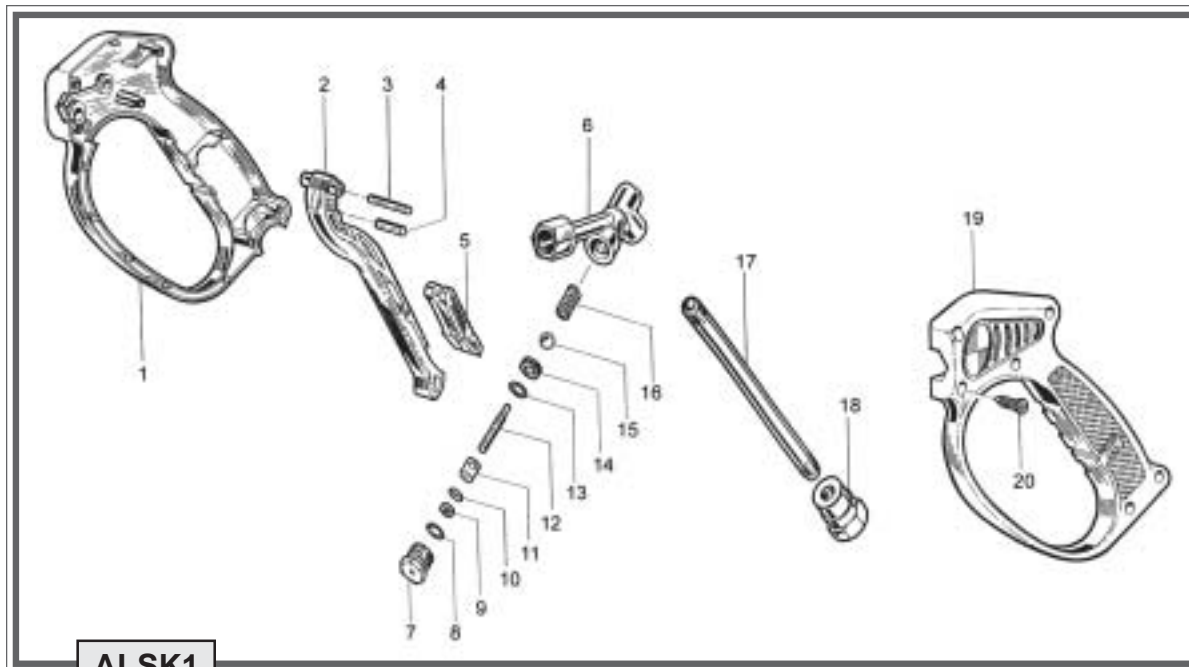

“SK1” Trigger Gun

ALSK1

POS	CODE	QTY	DESCRIPTION
1	017-161110	1	Gun body (right)
2	017-090025	1	Trigger
3	001-160303	1	∅ 3 x 29,2 mm pin
4	017-160311	1	∅ 4 x 19 mm pin
5	012-090019	1	Trigger lock
6	017-020079	1	Body
7	017-170017	1	Plug
8	005-060130	1	O-ring 2043 viton
9	011-000117	1	Back-up ring
10	011-060143	1	O-ring V2 / 84 viton
11	017-010010	1	Brass plug
12	017-130012	1	Pin
13	004-060113	1	O-ring 2031 viton

POS	CODE	QTY	DESCRIPTION
14	017-160217	1	Seat
15	003-160003	1	∅ 9/32 ball
16	017-100033	1	Spring ball
17	015-471345	1	125 mm (5,1") S.S. pipe
	015-150074	1	3/8 FEM. GAS inlet
	015-150075	1	3/8 FEM. NPT inlet
	015-150076	1	1/4 MAL. GAS inlet
	015-150079	1	3/8 MAL. GAS inlet
	015-150083	1	M22 x 1,5 inlet
19	017-161111	1	Gun body (left)
20	004-190003	6	∅ 3,5 x 18 screw
	017-650020	8	Repair kit

“SK1” Trigger Gun with SC7 Handle

ALSK1-SC7

POS	CODE	QTY	DESCRIPTION
1	AL450	1	Fix quick coupling (F.Q.C.)
2	017-471346	1	364 mm (14,3") S.S. pipe
	011-471132	1	364 mm (14,3") zinc. pipe
3	017-160168	1	SC7 ext body
4	ALSK1	1	3/8 FEM. GAS SK1 trigger gun

POS	CODE	QTY	DESCRIPTION
13	017-460302	1	Seat
14	003-160011	1	∅ 9/32 ball
15	017-100033	1	Spring ball
16	015-471345	1	125 mm (5,1") S.S. pipe
	015-150074	1	3/8 FEM. GAS inlet
	015-150075	1	3/8 FEM. NPT inlet
	015-150076	1	1/4 MAL. GAS inlet
	015-150079	1	3/8 MAL. GAS inlet
	015-150083	1	M22 x 1,5 inlet
18	017-161112	1	Gun body (left)
19	004-190003	6	∅ 3,5 x 18 screw
	017-650021	7	Repair kit