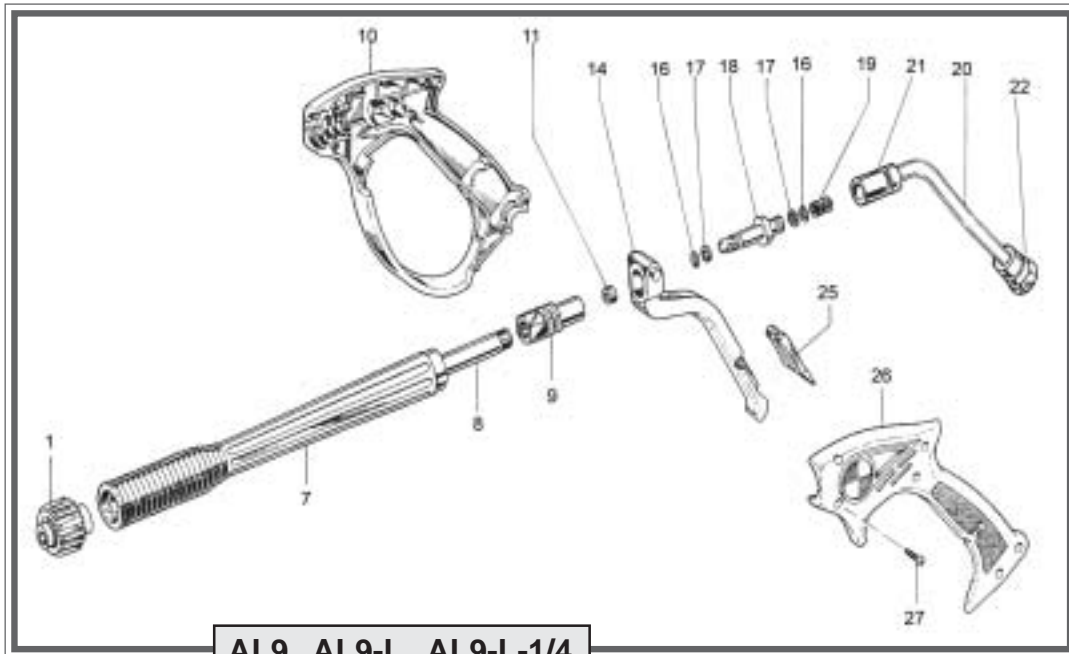

## “AL9” Gun Kit

**AL9, AL9-L, AL9-L-1/4**

POS	CODE	QTY	DESCRIPTION
1	AL450	1	Fix quick coupling (F.Q.C.)
7	015-160118	1	SF21 ext body
8	015-471143	1	327 mm (12,9") zinc. pipe
8	015-471338	1	327 mm (12,9") S.S. pipe
9	015-010006	1	Brass body (outlet)
10	015-161104	1	Gun body (right)
11	015-460301	1	Seat
14	015-090020	1	Trigger
16	005-060106	2	O-ring 2031 70SH
17	014-000122	2	Back-up ring
18	015-400700	1	Shutter valve with S.S. tip
19	015-100028	1	Spring3
20	015-471334	1	135mm S.S. pipe
21	015-010005	1	Brass body (outlet)
22	015-150074	1	3/8 FEM. Gas inlet
22	015-150075	1	3/8 FEM. NPT inlet
22	015-150076	1	1/4 MAL. GAS inlet
25	015-090021	1	Trigger lock
26	015-161105	1	Gun body (left)
27	004-190003	6	ø 3,5 x 18 screw
--	101-060123	2	O-Ring
--	101-000104	1	Back-up ring
<b>650015</b>		<b>8</b>	<b>Repair Kit</b>