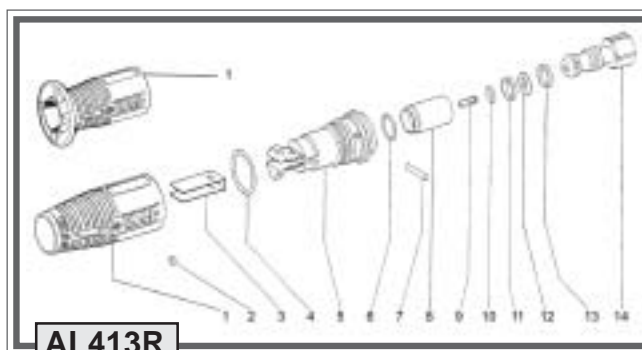

“T10” Heads

AL413

POS	CODE	QTY	DESCRIPTION
↑	106-100111	1	T10 head
	106-100114	1	T10P head
2	106-06030319	1	Dowel
3	106-030007	1	Diffuser guide
4	008-060127	1	O-ring 3087 70SH
5	106-020046	1	Body
5	106-020064	1	Body
6	012-060145	1	O-ring 15 x 1,5 70SH
7	106-160310	1	ø 3 x 23 mm pin
8	106-060024	1	Ring nut
9	106-18006076	1	Nozzle
10	102-060117	1	O-ring 108 70SH
11	106-000113	1	Back-up ring
12	101-060105	1	O-ring 9,3 x 2,4 70SH
13	106-030008	1	Diffuser
	106-650407	6	Repair kit

POS	CODE	QTY	DESCRIPTION
↑	106-100130	1	T10 head
	106-100131	1	T10P head
2	106-06030319	1	Dowel
3	106-030007	1	Diffuser guide
4	008-060127	1	O-ring 3087 70SH
5	106-020046	1	Body
5	106-020064	1	Body
6	012-060145	1	O-ring 15 x 1,5 70SH
7	106-160310	1	ø 3 x 23 mm pin
8	106-060024	1	Ring nut
9	106-18006076	1	Nozzle
10	102-060117	1	O-ring 108 70SH
11	106-000113	1	Back-up ring
12	101-060105	1	O-ring 9,3 x 2,4 70SH
13	101-000118	1	Back-up ring
14	106-030010	1	Diffuser
	106-650410	7	Repair kit

Turbo Nozzle Head

AL-TTR16

POS	CODE	QTY	DESCRIPTION
1	110-020071	1	Turbo nozzle body
3	110-160215	1	Nozzle seat
	110-180314	1	ø 1,15 nozzle
	110-180315	1	ø 1,20 nozzle
	110-180316	1	ø 1,25 nozzle
	110-180317	1	ø 1,30 nozzle
	110-180318	1	ø 1,35 nozzle
	110-180319	1	ø 1,40 nozzle
4	110-150600	1	Rotor
5	115-020702	1	Rotor weight
6	115-030601	1	Disk rotor
7	110-020602	1	Rotor w. convoyer
8	106-060133	1	O-ring 2056 70SH
9	101-060149	1	O-ring 2071 70SH
10	110-000304	1	TR206 MAL. adapter
	110-300201	1	1/4 FEM. GAS adapter
11	012-060146	1	O-ring 8 x 2 70SH
12	106-06030611	1	Dowel
	110-650412	4	Repair kit