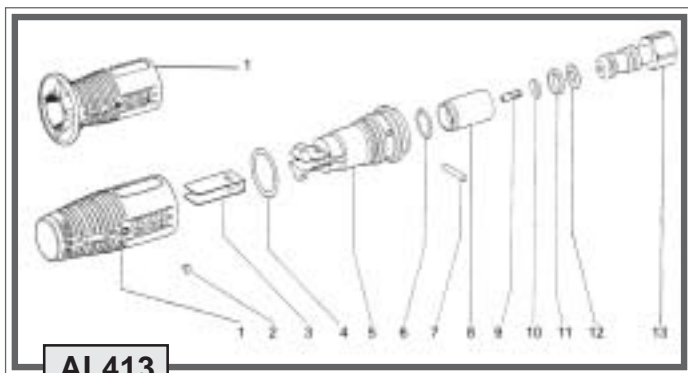

“T10” Heads

AL413

POS	CODE	QTY	DESCRIPTION
↑	106-100111	1	T10 head
	106-100114	1	T10P head
2	106-06030319	1	Dowel
3	106-030007	1	Diffuser guide
4	008-060127	1	O-ring 3087 70SH
5	106-020046	1	Body
5	106-020064	1	Body
6	012-060145	1	O-ring 15 x 1,5 70SH
7	106-160310	1	ø 3 x 23 mm pin
8	106-060024	1	Ring nut
9	106-18006076	1	Nozzle
10	102-060117	1	O-ring 108 70SH
11	106-000113	1	Back-up ring
12	101-060105	1	O-ring 9,3 x 2,4 70SH
13	106-030008	1	Diffuser
	106-650407	6	Repair kit

POS	CODE	QTY	DESCRIPTION
↑	106-100130	1	T10 head
	106-100131	1	T10P head
2	106-06030319	1	Dowel
3	106-030007	1	Diffuser guide
4	008-060127	1	O-ring 3087 70SH
5	106-020046	1	Body
5	106-020064	1	Body
6	012-060145	1	O-ring 15 x 1,5 70SH
7	106-160310	1	ø 3 x 23 mm pin
8	106-060024	1	Ring nut
9	106-18006076	1	Nozzle
10	102-060117	1	O-ring 108 70SH
11	106-000113	1	Back-up ring
12	101-060105	1	O-ring 9,3 x 2,4 70SH
13	101-000118	1	Back-up ring
14	106-030010	1	Diffuser
	106-650410	7	Repair kit

Turbo Nozzle Head

AL-TTR16

POS	CODE	QTY	DESCRIPTION
1	110-020071	1	Turbo nozzle body
3	110-160215	1	Nozzle seat
	110-180314	1	ø 1,15 nozzle
	110-180315	1	ø 1,20 nozzle
	110-180316	1	ø 1,25 nozzle
	110-180317	1	ø 1,30 nozzle
	110-180318	1	ø 1,35 nozzle
	110-180319	1	ø 1,40 nozzle
4	110-150600	1	Rotor
5	115-020702	1	Rotor weight
6	115-030601	1	Disk rotor
7	110-020602	1	Rotor w. convoyer
8	106-060133	1	O-ring 2056 70SH
9	101-060149	1	O-ring 2071 70SH
10	110-000304	1	TR206 MAL. adapter
	110-300201	1	1/4 FEM. GAS adapter
11	012-060146	1	O-ring 8 x 2 70SH
12	106-06030611	1	Dowel
	110-650412	4	Repair kit