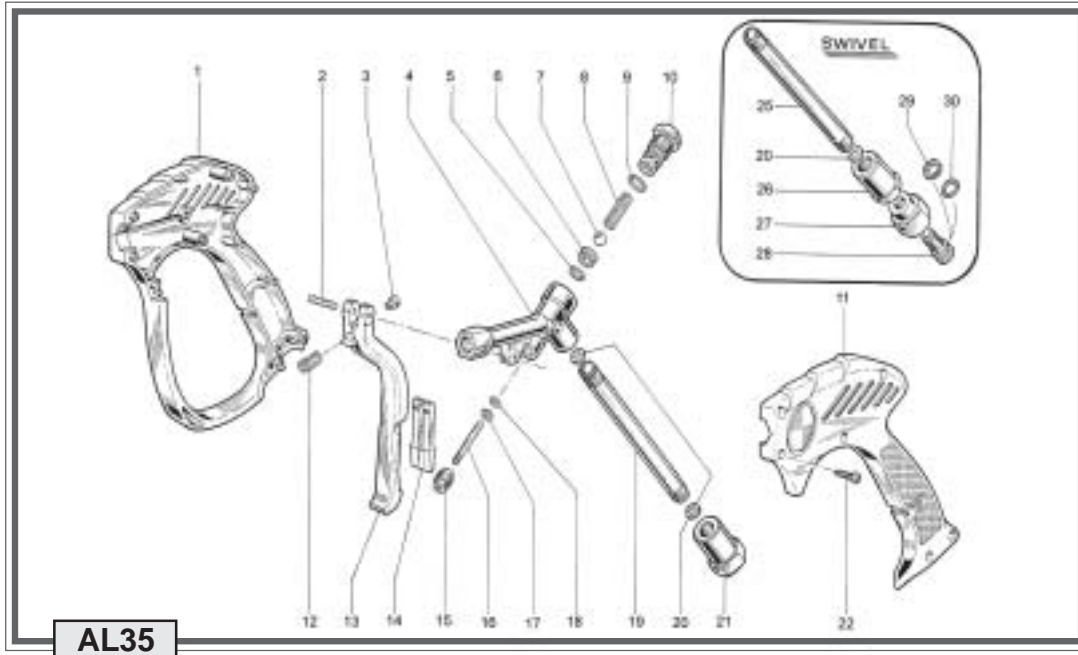

“AL35” Trigger Gun

AL35

POS	CODE	QTY	DESCRIPTION
1	016-161127	1	Zytel yellow gun body (right)
2	001-160300	1	ø 3 x 20 mm pin
3	011-380700	1	Trigger insert
4	016-020070	1	Brass body
5	106-060135	1	O-ring 108 viton
6	016-160214	1	Seat
7	010-160005	1	ø 5/16 ball
8	016-100029	1	Spring
9	104-060128	1	O-ring 2037 viton
10	016-170011	1	Spring brass plug
11	016-161114	1	Gun body (left)
12	016-100030	1	Spring
13	016-090022	1	Trigger
14	011-090023	1	Trigger lock
15	016-170012	1	Pin guide plug
16	016-130010	1	Pressing pin
17	011-000117	1	Back-up ring

POS	CODE	QTY	DESCRIPTION
18	011-060143	1	O-ring V2/84 viton
19	016-471342	1	134 mm (5,3") S.S. pipe
20	005-060201	2	ø 11 x 6,5 x 1,5 copper washer
21	011-150056	1	3/8 MAL. GAS brass inlet
21	011-150058	1	3/8 MAL. NPT brass inlet
21	011-150052	1	3/8 FEM. GAS brass inlet
21	011-150057	1	3/8 FEM. NPT brass inlet
22	004-190003	6	ø 3,5 x 18 screw
25	016-471343	1	126 mm (5") S.S. pipe
26	011-150064	1	Fix brass coupling
27	011-150065	1	3/8 FEM. GAS inlet spinning
27	011-150066	1	3/8 FEM. NPT inle spinning
28	011-190400	1	Holding screw
29	001-000104	1	Back-up ring
30	101-060123	1	O-ring 9,3 x 2,4 viton
	016-650016	7	Repair Kit