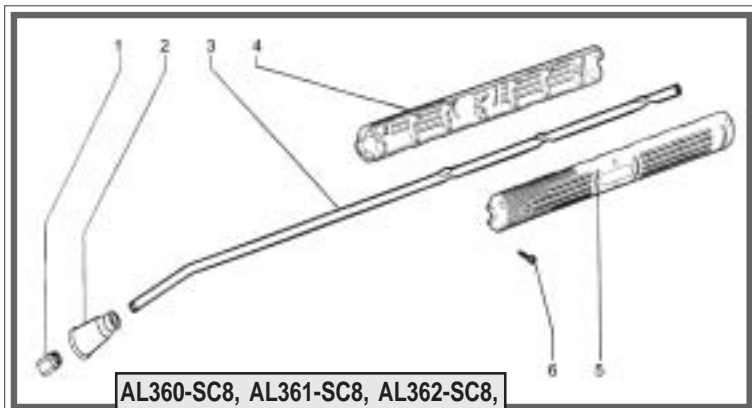

12" & 18" Extension with T10 Head

AL236, AL237

POS	CODE	QTY	DESCRIPTION
1	AL413	1	T10 head 2200 P.S.I. (236, 237)
	AL413R	1	T10 head 3200 P.S.I. (237)
2	004-471121	1	12" zinc. pipe
	004-471142	1	18" zinc. pipe
3	004-160131	1	SF3 cover protection 12" pipe
	004-160139	1	SF3 cover protection 18" pipe
4	004-160138	1	SF3 cover protection 18" pipe
5	AL454	1	M22x1,5 - 1/4 FEM. GAS coupling

POS	CODE	QTY	DESCRIPTION
1	004-400601	1	1/4 FEM. GAS - 1/4 FEM. NPT nipple
	004-400607	1	1/4 FEM. GAS - 1/8 FEM. NPT nipple
2	004-130103	1	Tip protector
3	004-471108	1	700 mm (27,5") zinc. pipe
	004-471109	1	900 mm (35,4") zinc. pipe
	004-471111	1	1200 mm (47,2") zinc. pipe
	004-471112	1	1500 mm (59") zinc. pipe
	004-471114	1	2000 mm (78,7") zinc. pipe
	004-471306	1	900 mm (35,4") S.S. pipe
4	004-160130	1-2	SC5 body frame
5	004-080014	1-2	Brass frame
6	004-150109	1-2	ø 8,3 x 1,5 washer
7	004-060302	1-2	Screw
8	004-130105	1-2	Protector
9	004-190003	6-12	ø 3,5 x 18 cross head screw
10	004-160129	1-2	SC5 body frame
11	004-450100	1	1/4 MAL. GAS nipple

"SC5" Athermic Lance Zinc Pipe / S.S. Pipe

AL360, AL361, AL362, AL363, AL365, AL367-36" SS Pipe

"SC8" Athermic Lance Zinc Pipe / S.S. Pipe

AL360-SC8, AL361-SC8, AL362-SC8, AL363-SC8, AL365-SC8

POS	CODE	QTY	DESCRIPTION
1	004-400601	1	1/4 FEM. GAS - 1/4 FEM. NPT nipple
	004-400607	1	1/4 FEM. GAS - 1/8 FEM. NPT nipple
2	004-130103	1	Tip protector
3	004-471108	1	700 mm (27,5") zinc. pipe
	004-471109	1	900 mm (35,4") zinc. pipe
	004-471111	1	1200 mm (47,2") zinc. pipe
	004-471112	1	1500 mm (59") zinc. pipe
	004-471114	1	2000 mm (78,7") zinc. pipe
4	004-160191	1 - 2	SC8 body frame
5	004-160190	1 - 2	SC8 body frame
6	004-190003	6 - 12	ø 3,5 x 18 cross head screw