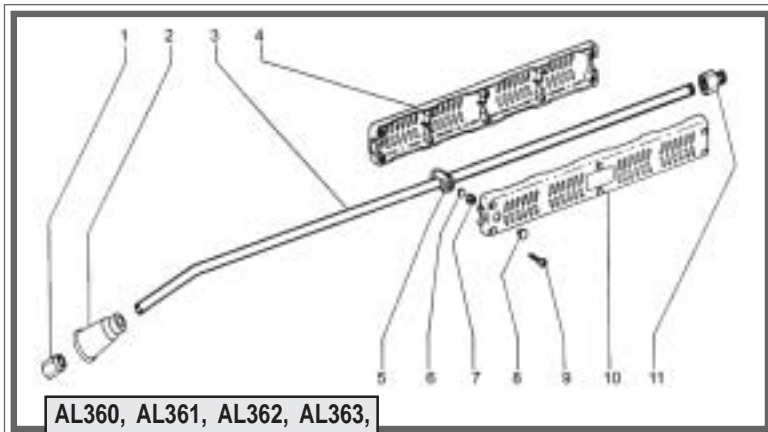

12" & 18" Extension with T10 Head

AL236, AL237

POS	CODE	QTY	DESCRIPTION
1	AL413	1	T10 head 2200 P.S.I. (236, 237)
	AL413R	1	T10 head 3200 P.S.I. (237)
2	004-471121	1	12" zinc. pipe
	004-471142	1	18" zinc. pipe
3	004-160131	1	SF3 cover protection 12" pipe
	004-160139	1	SF3 cover protection 18" pipe
4	004-160138	1	SF3 cover protection 18" pipe
5	AL454	1	M22x1,5 - 1/4 FEM. GAS coupling

POS	CODE	QTY	DESCRIPTION
1	004-400601	1	1/4 FEM. GAS - 1/4 FEM. NPT nipple
	004-400607	1	1/4 FEM. GAS - 1/8 FEM. NPT nipple
2	004-130103	1	Tip protector
3	004-471108	1	700 mm (27,5") zinc. pipe
	004-471109	1	900 mm (35,4") zinc. pipe
	004-471111	1	1200 mm (47,2") zinc. pipe
	004-471112	1	1500 mm (59") zinc. pipe
	004-471114	1	2000 mm (78,7") zinc. pipe
	004-471306	1	900 mm (35,4") S.S. pipe
4	004-160130	1-2	SC5 body frame
5	004-080014	1-2	Brass frame
6	004-150109	1-2	ø 8,3 x 1,5 washer
7	004-060302	1-2	Screw
8	004-130105	1-2	Protector
9	004-190003	6-12	ø 3,5 x 18 cross head screw
10	004-160129	1-2	SC5 body frame
11	004-450100	1	1/4 MAL. GAS nipple

"SC5" Athermic Lance Zinc Pipe / S.S. Pipe

AL360, AL361, AL362, AL363, AL365, AL367-36" SS Pipe

"SC8" Athermic Lance Zinc Pipe / S.S. Pipe

AL360-SC8, AL361-SC8, AL362-SC8, AL363-SC8, AL365-SC8

POS	CODE	QTY	DESCRIPTION
1	004-400601	1	1/4 FEM. GAS - 1/4 FEM. NPT nipple
	004-400607	1	1/4 FEM. GAS - 1/8 FEM. NPT nipple
2	004-130103	1	Tip protector
3	004-471108	1	700 mm (27,5") zinc. pipe
	004-471109	1	900 mm (35,4") zinc. pipe
	004-471111	1	1200 mm (47,2") zinc. pipe
	004-471112	1	1500 mm (59") zinc. pipe
	004-471114	1	2000 mm (78,7") zinc. pipe
4	004-160191	1 - 2	SC8 body frame
5	004-160190	1 - 2	SC8 body frame
6	004-190003	6 - 12	ø 3,5 x 18 cross head screw