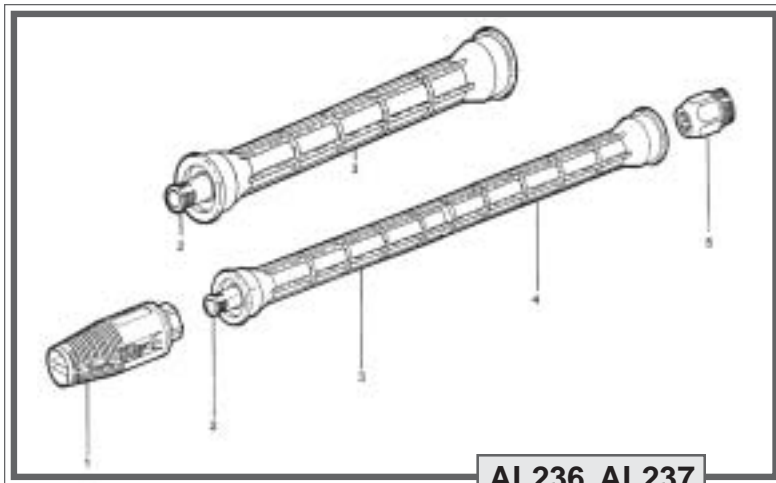

12" & 18" Extension with T10 Head

AL236, AL237

POS	CODE	QTY	DESCRIPTION
1	AL413	1	T10 head 2200 P.S.I. (236, 237)
	AL413R	1	T10 head 3200 P.S.I. (237)
2	004-471121	1	12" zinc. pipe
	004-471142	1	18" zinc. pipe
3	004-160131	1	SF3 cover protection 12" pipe
	004-160139	1	SF3 cover protection 18" pipe
4	004-160138	1	SF3 cover protection 18" pipe
5	AL454	1	M22x1,5 - 1/4 FEM. GAS coupling

POS	CODE	QTY	DESCRIPTION
1	004-400601	1	1/4 FEM. GAS - 1/4 FEM. NPT nipple
	004-400607	1	1/4 FEM. GAS - 1/8 FEM. NPT nipple
2	004-130103	1	Tip protector
3	004-471108	1	700 mm (27,5") zinc. pipe
	004-471109	1	900 mm (35,4") zinc. pipe
	004-471111	1	1200 mm (47,2") zinc. pipe
	004-471112	1	1500 mm (59") zinc. pipe
	004-471114	1	2000 mm (78,7") zinc. pipe
	004-471306	1	900 mm (35,4") S.S. pipe
4	004-160130	1-2	SC5 body frame
5	004-080014	1-2	Brass frame
6	004-150109	1-2	ø 8,3 x 1,5 washer
7	004-060302	1-2	Screw
8	004-130105	1-2	Protector
9	004-190003	6-12	ø 3,5 x 18 cross head screw
10	004-160129	1-2	SC5 body frame
11	004-450100	1	1/4 MAL. GAS nipple

"SC5" Athermic Lance Zinc Pipe / S.S. Pipe

AL360, AL361, AL362, AL363, AL365, AL367-36" SS Pipe

"SC8" Athermic Lance Zinc Pipe / S.S. Pipe

AL360-SC8, AL361-SC8, AL362-SC8, AL363-SC8, AL365-SC8

POS	CODE	QTY	DESCRIPTION
1	004-400601	1	1/4 FEM. GAS - 1/4 FEM. NPT nipple
	004-400607	1	1/4 FEM. GAS - 1/8 FEM. NPT nipple
2	004-130103	1	Tip protector
3	004-471108	1	700 mm (27,5") zinc. pipe
	004-471109	1	900 mm (35,4") zinc. pipe
	004-471111	1	1200 mm (47,2") zinc. pipe
	004-471112	1	1500 mm (59") zinc. pipe
	004-471114	1	2000 mm (78,7") zinc. pipe
4	004-160191	1 - 2	SC8 body frame
5	004-160190	1 - 2	SC8 body frame
6	004-190003	6 - 12	ø 3,5 x 18 cross head screw