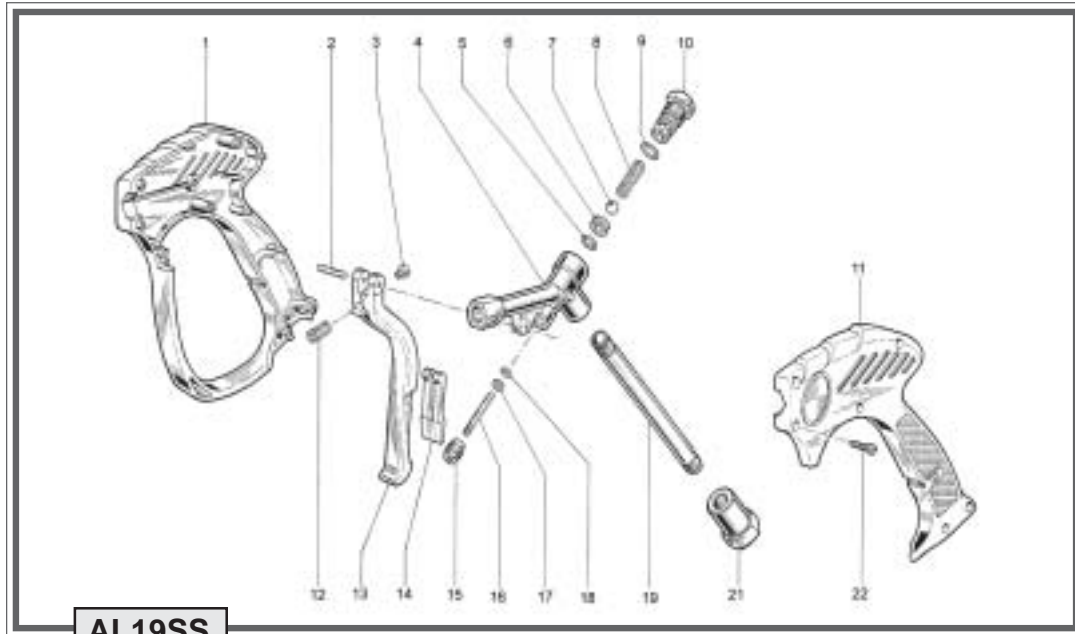

“AL19SS” Trigger Gun

POS	CODE	QTY	DESCRIPTION
1	016-161113	1	Zytel gun body (right)
2	001-160300	1	ø 3 x 20 mm pin
3	011-380700	1	Trigger insert
4	016-300601	1	S.S. body
5	106-060135	1	O-ring 108 viton
6	016-160214	1	Seat
7	010-160005	1	ø 5/16 ball
8	016-100029	1	Spring
9	104-060128	1	O-ring 2037 viton
10	016-170025	1	S.S. spring plug
11	016-161114	1	Zytel gun body (left)
12	016-100030	1	Spring

POS	CODE	QTY	DESCRIPTION
13	016-090022	1	Trigger
14	011-090026	1	Zytel trigger lock
15	016-170024	1	S.S. pin guide plug
16	016-130010	1	Pressing pin
17	011-000117	1	Back-up ring
18	011-060143	1	O-ring V2/84 viton
19	016-471357	1	137 mm (5,4") S.S. pipe
21	011-150098	1	3/8 MAL. GAS S.S. inlet
	011-150099	1	3/8 MAL. NPT S.S. inlet
	011-1500100	1	3/8 FEM. GAS S.S. inlet
	011-1500101	1	3/8 FEM. NPT S.S. inlet
22	004-190003	6	ø 3,5 x 18 screw
016-650016		7	Repair Kit