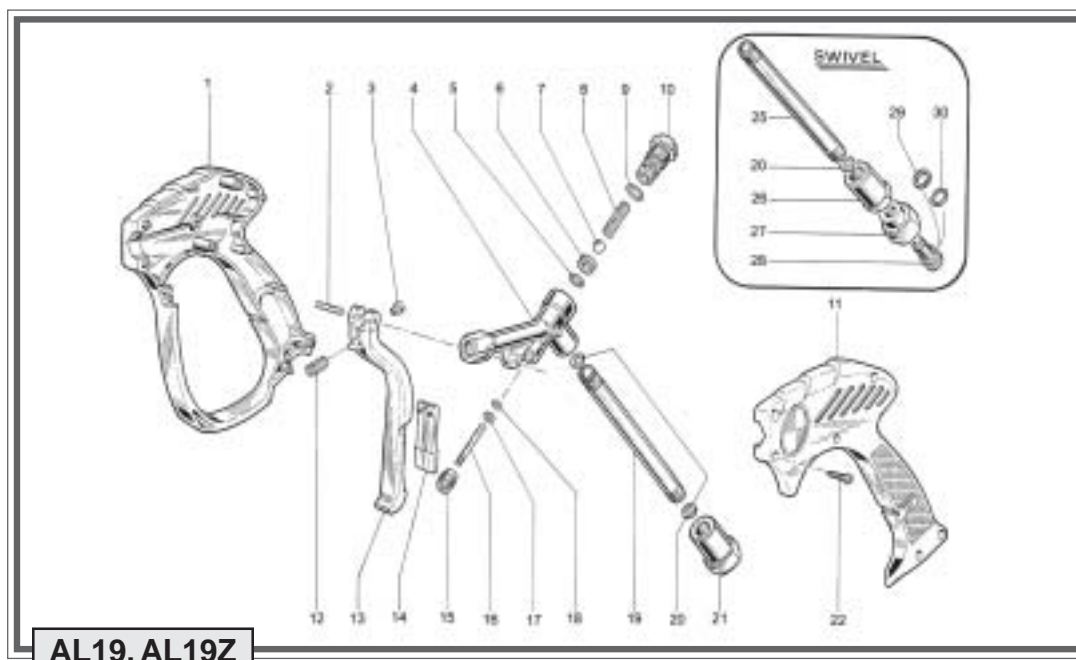

## “AL19” Trigger Gun

POS	CODE	QTY	DESCRIPTION
<b>1</b>	016-161106	1	Gun body (right)
	016-161113	1	Zytel gun body (right)
2	001-160300	1	ø 3 x 20 mm pin
3	011-380700	1	Trigger insert
4	016-020070	1	Brass body
5	106-060135	1	O-ring 108 viton
6	016-160214	1	Seat
7	010-160005	1	ø 5/16 ball
8	016-100029	1	Spring
9	104-060128	1	O-ring 2037 viton
10	016-170011	1	Spring brass plug
<b>11</b>	016-161107	1	Gun body (left)
	016-161114	1	Zytel gun body (left)
12	016-100030	1	Spring
13	016-090022	1	Trigger
14	011-090023	1	Trigger lock
15	016-170012	1	Pin guide plug
16	016-130010	1	Pressing pin

POS	CODE	QTY	DESCRIPTION
17	011-000117	1	Back-up ring
18	011-060143	1	O-ring V2/84 viton
19	016-471145	1	134 mm (5,3") zinc. pipe
20	005-060201	2	ø 11 x 6,5 x 1,5 copper washer
<b>21</b>	011-150056	1	3/8 MAL. GAS brass inlet
	011-150058	1	3/8 MAL. NPT brass inlet
	011-150052	1	3/8 FEM. GAS brass inlet
	011-150057	1	3/8 FEM. NPT brass inlet
22	004-190003	6	ø 3,5 x 18 screw
25	016-471146	1	126 mm (5") zinc. pipe
26	011-150064	1	Fix brass coupling
<b>27</b>	011-150065	1	3/8 FEM. GAS inlet spinning
	011-150066	1	3/8 FEM. NPT inle spinning
28	011-190400	1	Holding screw
29	001-000104	1	Back-up ring
30	101-060123	1	O-ring 9,3 x 2,4 viton
	<b>016-650016</b>	<b>7</b>	<b>Repair Kit</b>

## “AL19SS” Trigger Gun

POS	CODE	QTY	DESCRIPTION
1	016-161113	1	Zytel gun body (right)
2	001-160300	1	ø 3 x 20 mm pin
3	011-380700	1	Trigger insert
4	016-300601	1	S.S. body
5	106-060135	1	O-ring 108 viton
6	016-160214	1	Seat
7	010-160005	1	ø 5/16 ball
8	016-100029	1	Spring
9	104-060128	1	O-ring 2037 viton
10	016-170025	1	S.S. spring plug
11	016-161114	1	Zytel gun body (left)
12	016-100030	1	Spring