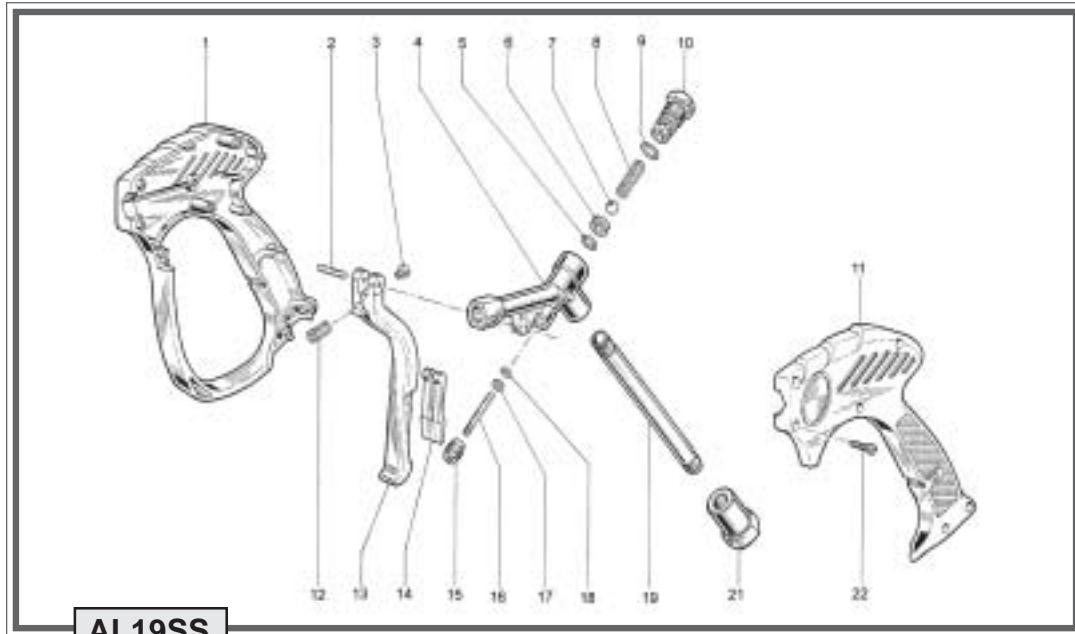

## “AL19” Trigger Gun

POS	CODE	QTY	DESCRIPTION
<b>1</b>	016-161106	1	Gun body (right)
	016-161113	1	Zytel gun body (right)
2	001-160300	1	ø 3 x 20 mm pin
3	011-380700	1	Trigger insert
4	016-020070	1	Brass body
5	106-060135	1	O-ring 108 viton
6	016-160214	1	Seat
7	010-160005	1	ø 5/16 ball
8	016-100029	1	Spring
9	104-060128	1	O-ring 2037 viton
10	016-170011	1	Spring brass plug
<b>11</b>	016-161107	1	Gun body (left)
	016-161114	1	Zytel gun body (left)
12	016-100030	1	Spring
13	016-090022	1	Trigger
14	011-090023	1	Trigger lock
15	016-170012	1	Pin guide plug
16	016-130010	1	Pressing pin

POS	CODE	QTY	DESCRIPTION
17	011-000117	1	Back-up ring
18	011-060143	1	O-ring V2/84 viton
19	016-471145	1	134 mm (5,3") zinc. pipe
20	005-060201	2	ø 11 x 6,5 x 1,5 copper washer
<b>21</b>	011-150056	1	3/8 MAL. GAS brass inlet
	011-150058	1	3/8 MAL. NPT brass inlet
	011-150052	1	3/8 FEM. GAS brass inlet
	011-150057	1	3/8 FEM. NPT brass inlet
22	004-190003	6	ø 3,5 x 18 screw
25	016-471146	1	126 mm (5") zinc. pipe
26	011-150064	1	Fix brass coupling
<b>27</b>	011-150065	1	3/8 FEM. GAS inlet spinning
	011-150066	1	3/8 FEM. NPT inle spinning
28	011-190400	1	Holding screw
29	001-000104	1	Back-up ring
30	101-060123	1	O-ring 9,3 x 2,4 viton
	<b>016-650016</b>	<b>7</b>	<b>Repair Kit</b>

## “AL19SS” Trigger Gun

POS	CODE	QTY	DESCRIPTION
1	016-161113	1	Zytel gun body (right)
2	001-160300	1	ø 3 x 20 mm pin
3	011-380700	1	Trigger insert
4	016-300601	1	S.S. body
5	106-060135	1	O-ring 108 viton
6	016-160214	1	Seat
7	010-160005	1	ø 5/16 ball
8	016-100029	1	Spring
9	104-060128	1	O-ring 2037 viton
10	016-170025	1	S.S. spring plug
11	016-161114	1	Zytel gun body (left)
12	016-100030	1	Spring