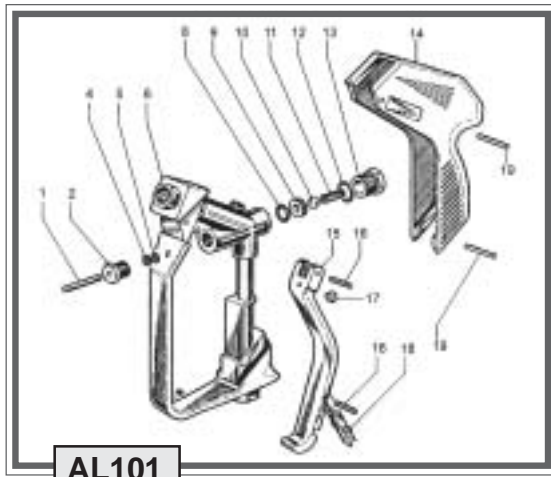

Trigger Guns

POS	CODE	QTY	DESCRIPTION
1	AL450	1	Fix quick coupling (F.Q.C.)
2	004-080014	1	Brass locking frame
3	004-150109	1	ø 8,3 x 1,5 washer
4	004-060302	1	Locking screw
5	004-190003	6	ø 3,5 x 18 screw
6	004-130105	1	Plastic plug
7	004-160183	1	SC6 ext body (rx)
8	004-160179	1	SC6 ext body (lx)
9	016-471136	1	320 mm (12,6") zinc pipe
	016-471332	1	320 mm (12,6") S.S. pipe
10	AL19	1	3/8 FEM. GAS AL19 trigger gun

POS	CODE	QTY	DESCRIPTION
1	001-130000	1	Ballpresser pin
2	001-170001	1	Pin guide plug
4	001-000100	1	Back-up ring
5	001-060102	1	O-ring 0175 viton
6	001-520010	1	3/8 FEM. GAS nylon fix gun body
8	001-060129	1	O-ring 2043 90SH
9	001-160207	1	ø 6 seat
10	001-160008	1	ø 11/32 ball
11	001-100000	1	Spring
12	001-060158	1	O-ring 12 x 2 70SH
13	001-170014	1	Spring plug
14	001-160100	1	Nylon mobile gun body
15	001-090000	1	Black trigger
16	001-160300	2	ø 3 x 20 mm pin
17	001-380701	1	Trigger insert
18	001-090005	1	Locking lever
19	001-160303	2	ø 3 x 29,2 mm pin
	001-650002	7	Repair kit

POS	CODE	QTY	DESCRIPTION
1	002-150003	1	Seat union
2	010-160206	1	ø 5 seat
3	010-650408	1	Preassembled head
4	010-100016	1	Pressure spring
5	010-150107	2	Washer
6	003-000105	2	Back-up ring
7	003-060120	1	O-ring 2012 viton
8	010-020031	1	3/8 FEM. GAS body
9	008-100012	1	Recovery spring
10	100-060106	1	O-ring 2031 70SH
11	010-130401	1	Piston guide
12	010-160605	1	Snap ring RS3
13	010-160120	1	Gun body
14	010-090010	1	Trigger
15	010-160305	2	ø 5 x 22 mm pin
16	010-020103	1	Cover
17	010-190003	2	ø 3,5 x 18 self threading screw
18	100-060100	1	O-ring 2062 70SH
19	002-160304	1	ø 3 x 16 mm pin
20	002-0900-18	1	Safety lever
	010-650005	9	Repair kit