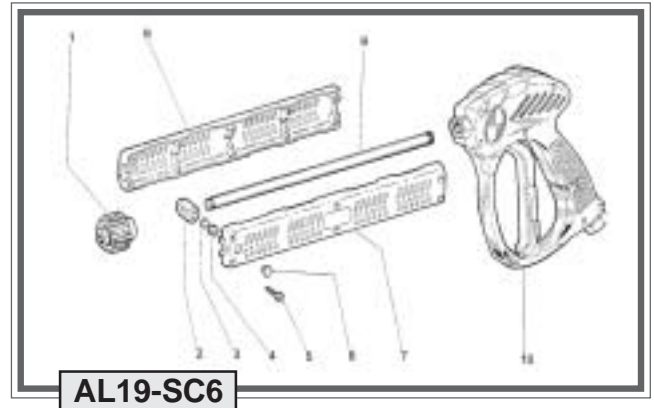

Trigger Guns

POS	CODE	QTY	DESCRIPTION
1	AL450	1	Fix quick coupling (F.Q.C.)
2	004-080014	1	Brass locking frame
3	004-150109	1	ø 8,3 x 1,5 washer
4	004-060302	1	Locking screw
5	004-190003	6	ø 3,5 x 18 screw
6	004-130105	1	Plastic plug
7	004-160183	1	SC6 ext body (rx)
8	004-160179	1	SC6 ext body (lx)
9	016-471136	1	320 mm (12,6") zinc pipe
	016-471332	1	320 mm (12,6") S.S. pipe
10	AL19	1	3/8 FEM. GAS AL19 trigger gun

POS	CODE	QTY	DESCRIPTION
1	001-130000	1	Ballpresser pin
2	001-170001	1	Pin guide plug
4	001-000100	1	Back-up ring
5	001-060102	1	O-ring 0175 viton
6	001-520010	1	3/8 FEM. GAS nylon fix gun body
8	001-060129	1	O-ring 2043 90SH
9	001-160207	1	ø 6 seat
10	001-160008	1	ø 11/32 ball
11	001-100000	1	Spring
12	001-060158	1	O-ring 12 x 2 70SH
13	001-170014	1	Spring plug
14	001-160100	1	Nylon mobile gun body
15	001-090000	1	Black trigger
16	001-160300	2	ø 3 x 20 mm pin
17	001-380701	1	Trigger insert
18	001-090005	1	Locking lever
19	001-160303	2	ø 3 x 29,2 mm pin
	001-650002	7	Repair kit

POS	CODE	QTY	DESCRIPTION
1	002-150003	1	Seat union
2	010-160206	1	ø 5 seat
3	010-650408	1	Preassembled head
4	010-100016	1	Pressure spring
5	010-150107	2	Washer
6	003-000105	2	Back-up ring
7	003-060120	1	O-ring 2012 viton
8	010-020031	1	3/8 FEM. GAS body
9	008-100012	1	Recovery spring
10	100-060106	1	O-ring 2031 70SH
11	010-130401	1	Piston guide
12	010-160605	1	Snap ring RS3
13	010-160120	1	Gun body
14	010-090010	1	Trigger
15	010-160305	2	ø 5 x 22 mm pin
16	010-020103	1	Cover
17	010-190003	2	ø 3,5 x 18 self threading screw
18	100-060100	1	O-ring 2062 70SH
19	002-160304	1	ø 3 x 16 mm pin
20	002-0900-18	1	Safety lever
	010-650005	9	Repair kit